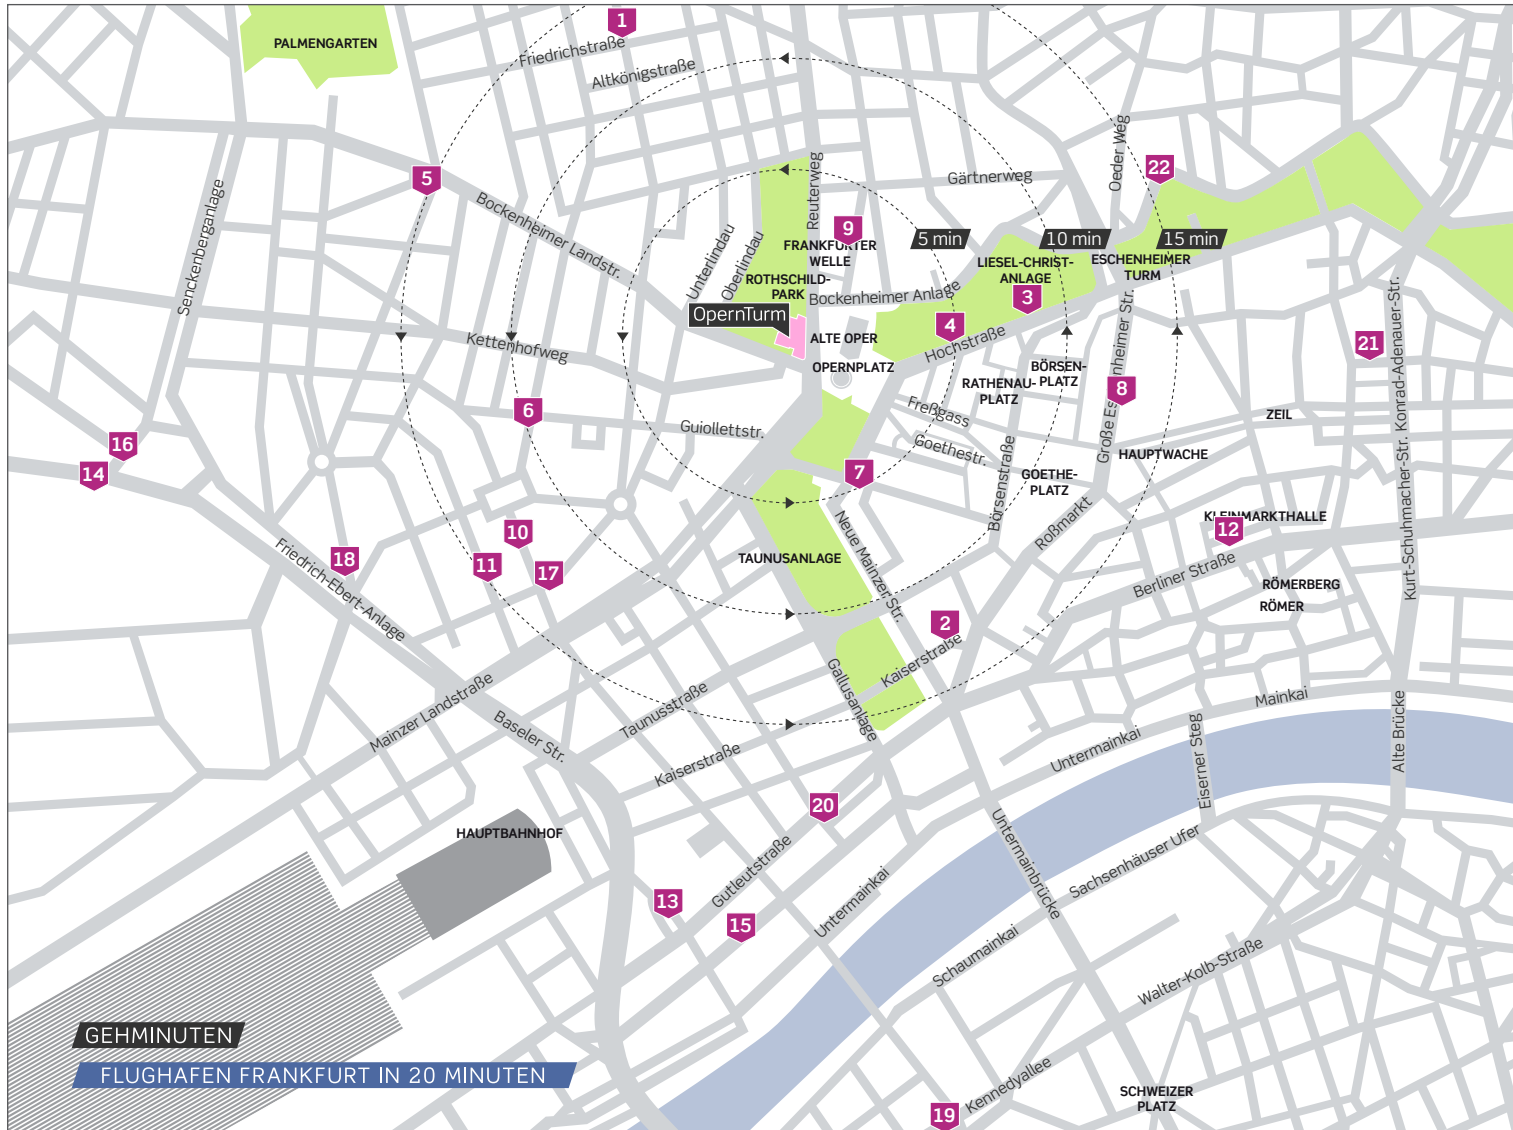

- 01 Hotel Liebig
- 02 Steigenberger Frankfurter Hof
- 03 Frankfurt Hilton
- 04 Sofitel Frankfurt Opera (geplant)
- 05 Hotel Palmenhof
- 06 Schaper Apartment Hotel Frankfurt
- 07 Inside Premium Suites Frankfurt Eurotheum
- 08 Hotel Jumeirah
- 09 Ameron Residence Die Welle
- 10 Hotel Villa Florentina
- 11 Sofitel Frankfurt Savigny
- 12 Miramar
- 13 Le Meridien Park Hotel
- 14 Maritim Hotel Frankfurt
- 15 Interconti Frankfurt
- 16 Frankfurter Marriot Hotel
- 17 Dirazi Guesthouse, Frankfurt
- 18 Hotel Hessischer Hof
- 19 Villa Kennedy Frankfurt
- 20 Roomers
- 21 The Westin Grand Frankfurt
- 22 Fleming's Deluxe Hotel City